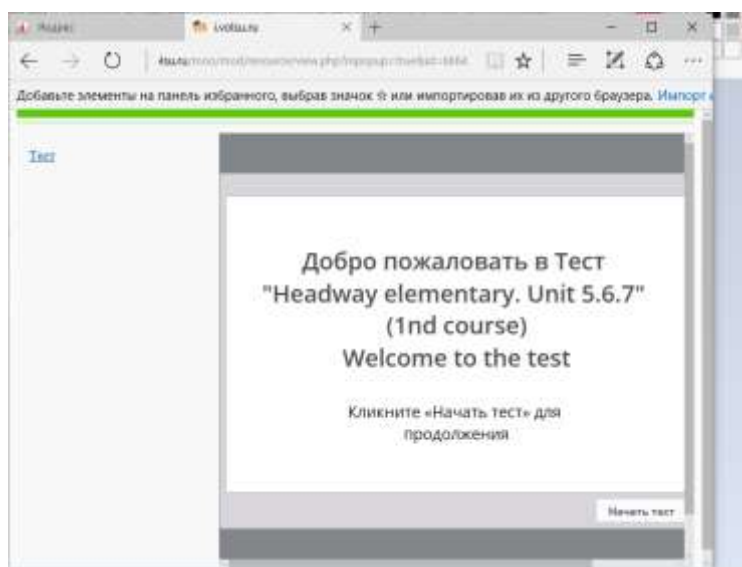

5. Следуете инструкциям. Не забудьте в конце нажать «Отправить результаты» - «Да», «Отправить все», «Завершить». Все результаты автоматически попадают на почту жюри для оценки. Если Вы беспокоитесь, можете сделать скриншот слайда с % выполнения.